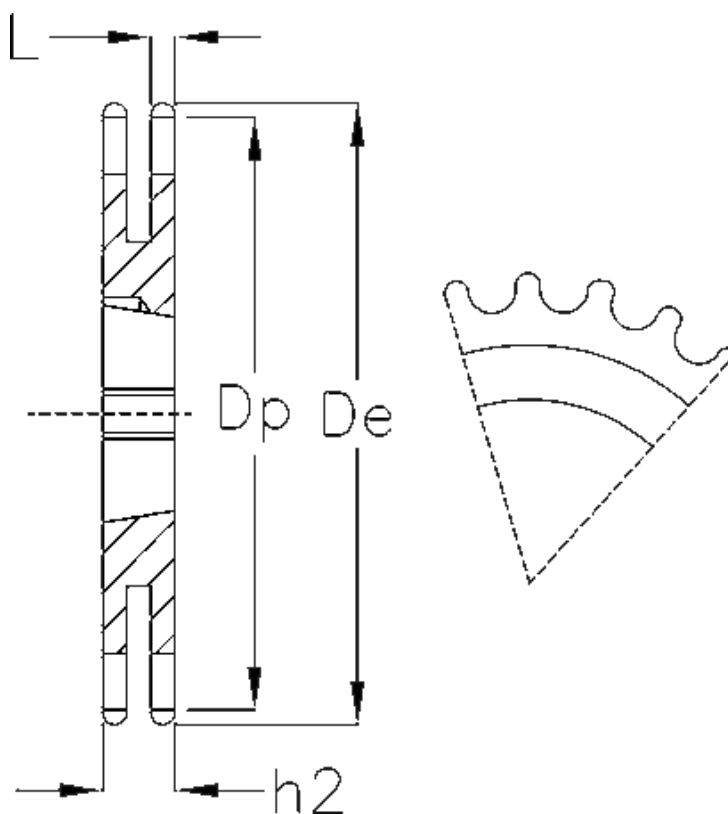

Varenummer: 616032006022  
Beskrivelse: Bøsningshjul 10 B-2 Z=22 duplex  
for bøsnings 1610

## Mål

Antal tænder = 22  
Bøsnings = 1610  
C = 1.6  
De = 118  
Dp = 111.55  
H = 25.5  
h2 = 25.5  
Kæde = 10 B-2

Kædestr. = 5/8" x 3/8"  
Materiale = Stål